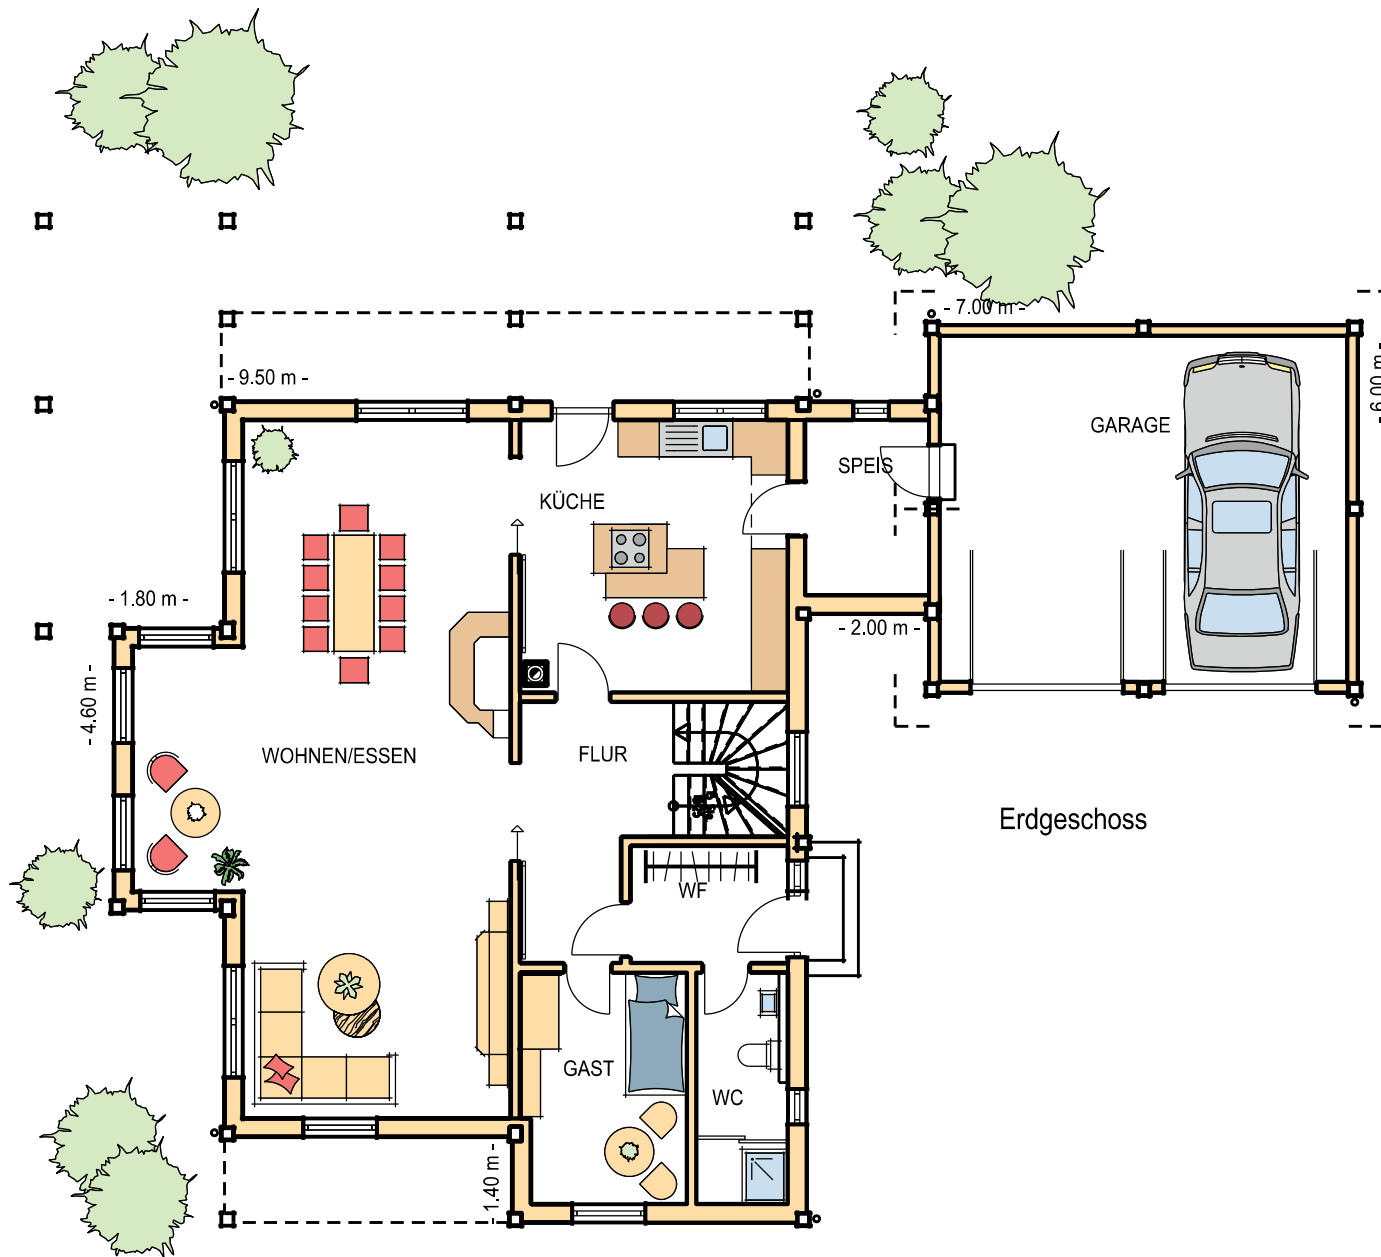

Haus Hergatz

Ansichten 1

ohne Maßstab

sy 18.03.2009

JOHLER
HOLZBAU

Qualität ist unsere Natur.

Haus Hergatz

Ansichten 2

ohne Maßstab

sy 18.03.2009

JOHLER
HOLZBAU

Qualität ist unsere Natur.

Haus Hergatz
Grundriss EG

ohne Maßstab, WF: 112 m², NF: 38 m²

sy 18.03.2009

JOHLER
HOLZBAU

Qualität ist unsere Natur.

Haus Hergatz
Grundriss DG

ohne Maßstab, KN 1,40 m DN 35° WF: 92 m²

sy 18.03.2009

JOHLER
HOLZBAU

Qualität ist unsere Natur.