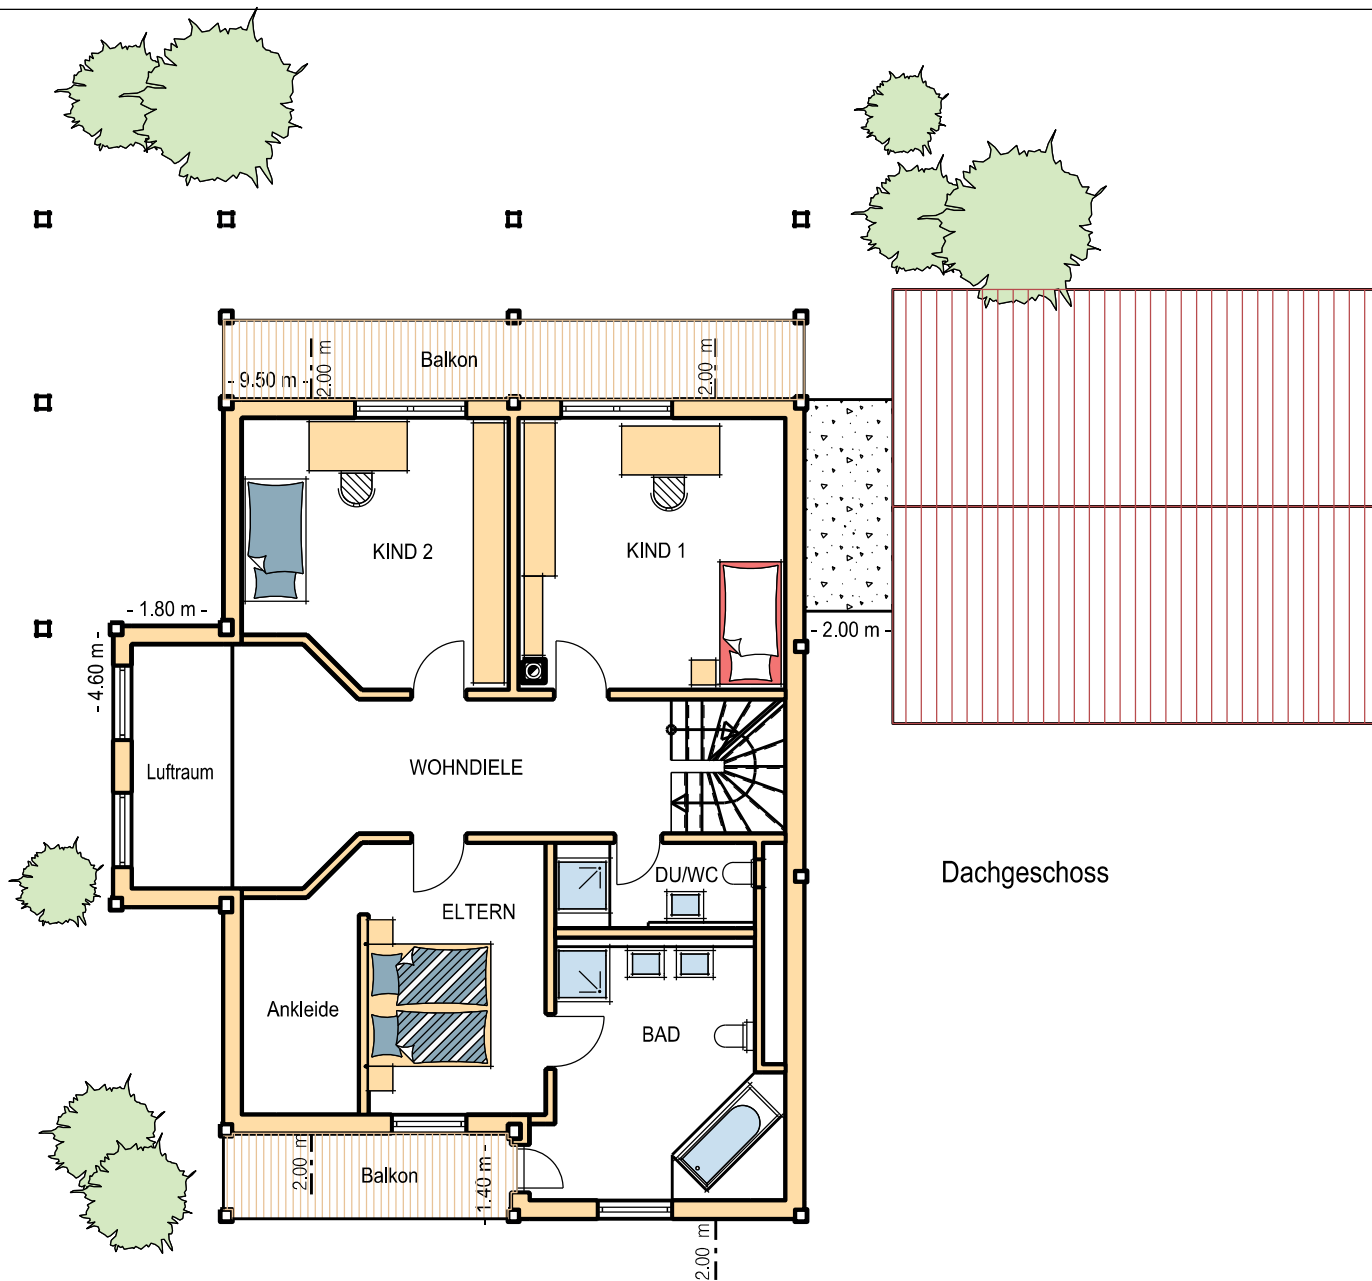

ohne Maßstab

sy 18.03.2009

JOHLER
HOLZBAU

Qualität ist unsere Natur.

Haus Hergatz
Grundriss EG

ohne Maßstab, WF: 112 m², NF: 38 m²

sy 18.03.2009

JOHLER
HOLZBAU

Qualität ist unsere Natur.

Haus Hergatz
Grundriss DG

ohne Maßstab, KN 1,40 m DN 35° WF: 92 m²

sy 18.03.2009

JOHLER
HOLZBAU

Qualität ist unsere Natur.