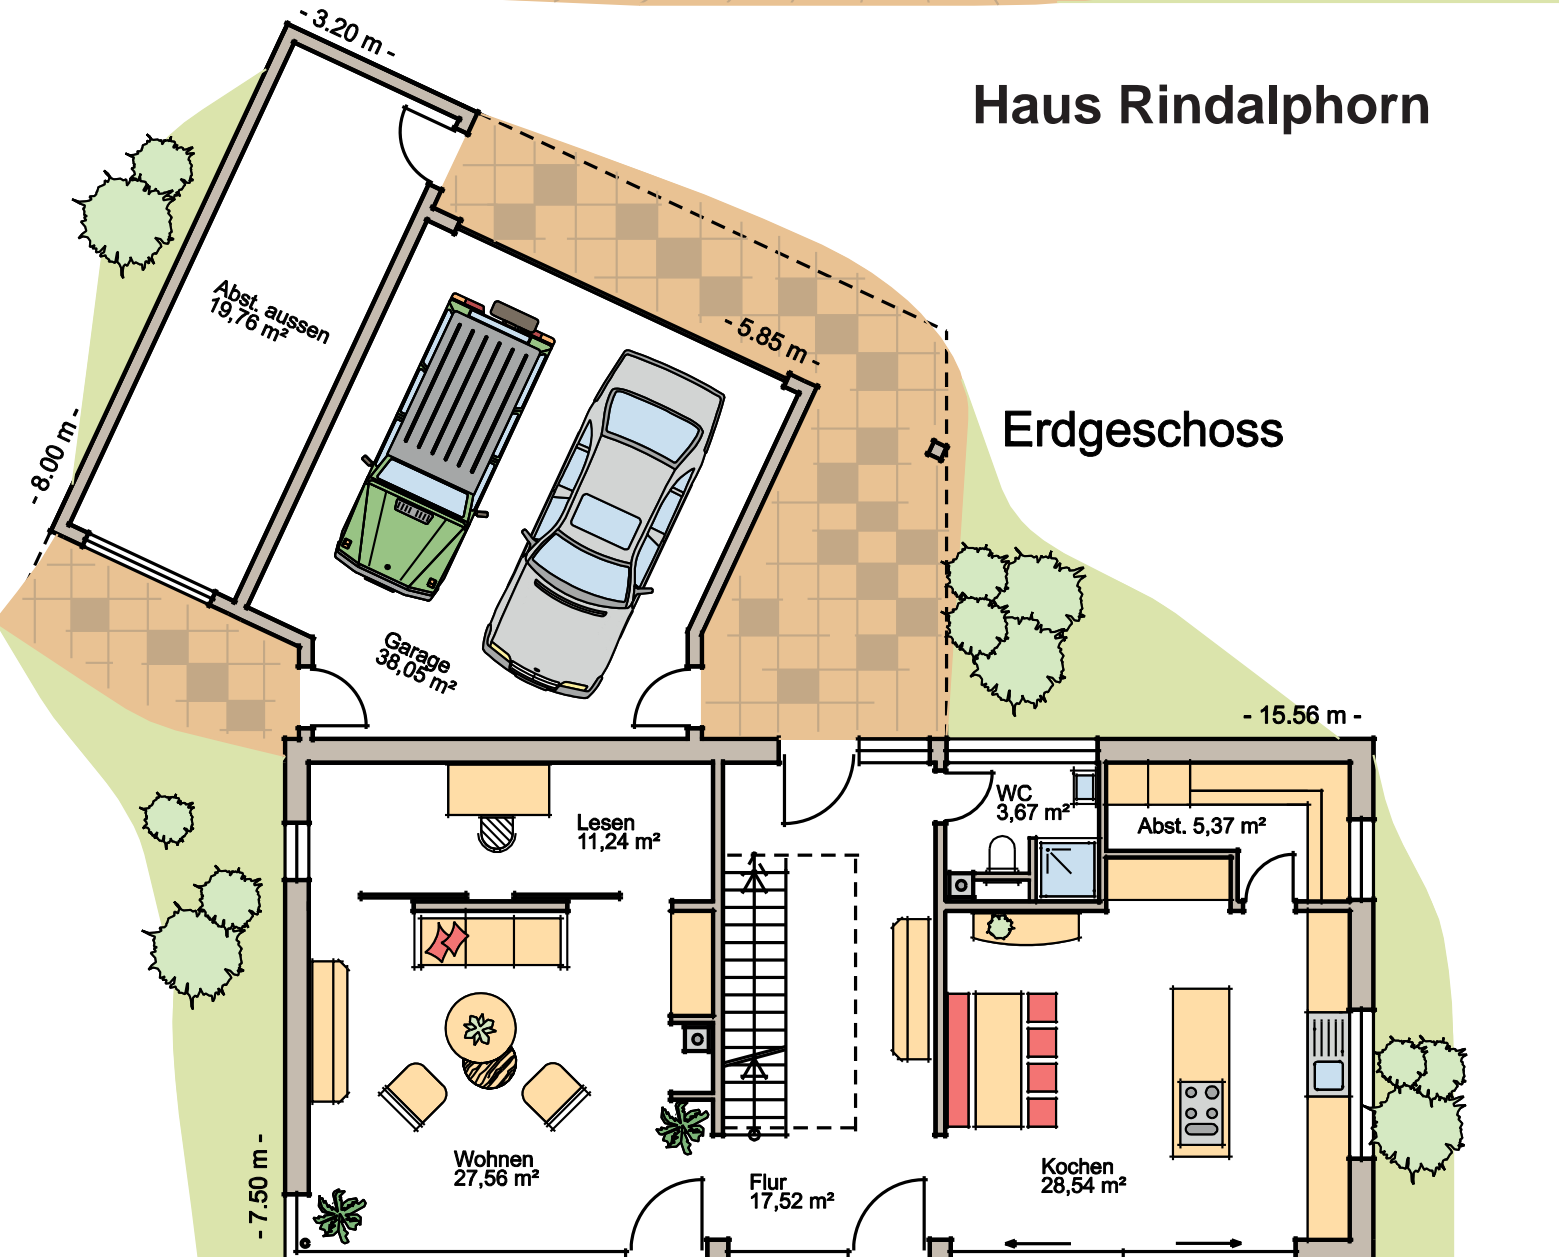

Haus Rindalphorn

Wohnfläche EG	ca. 94 m ²	überbaute Fläche	ca. 182 m ²
Wohnfläche DG	ca. 86 m ²	DN 25°	
<hr/>			
Wohnfläche gesamt	ca. 180 m ²		