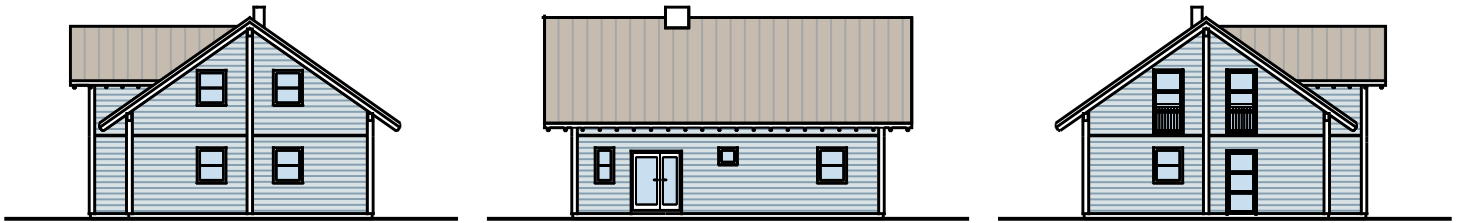

## Haus Hochhädrich

Wohnfläche EG ca. 76 m<sup>2</sup>  
 Wohnfläche DG ca. 70 m<sup>2</sup>  
 (bei DN 35° und KN 1.00 m)

überbaute Fläche ca. 97 m<sup>2</sup>

Wohnfläche gesamt ca. 146 m<sup>2</sup>

## Dachgeschoss