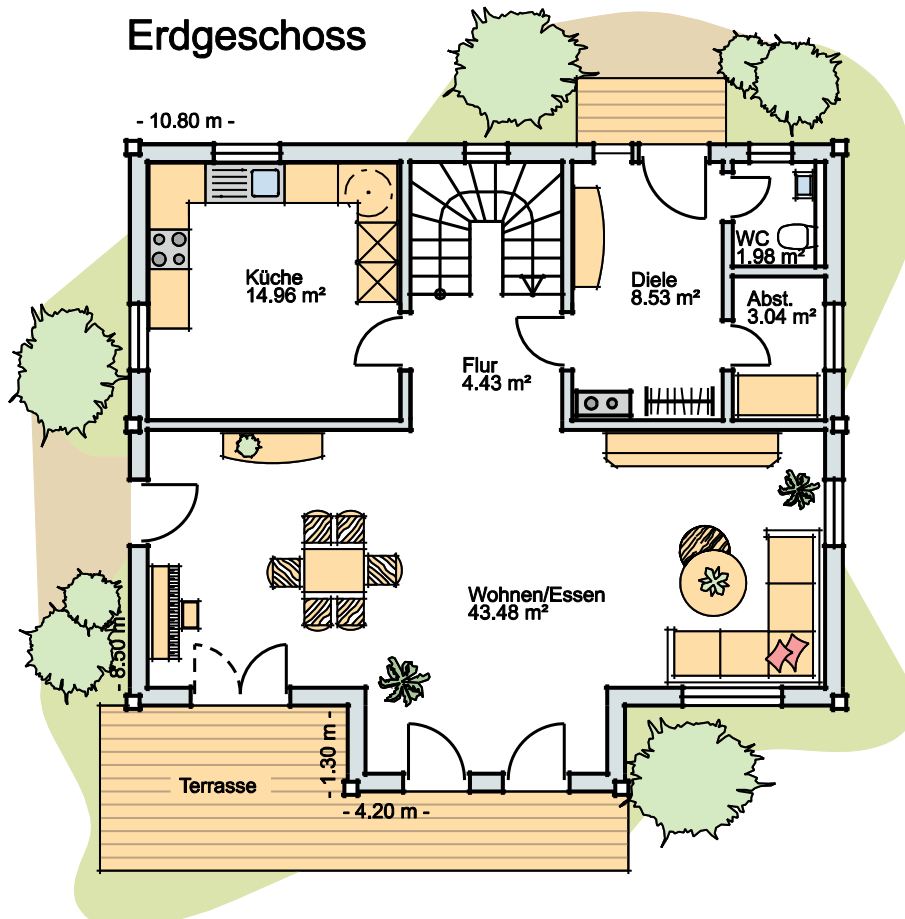

## Haus Hochhädrich

Wohnfläche EG ca. 76 m<sup>2</sup>  
 Wohnfläche DG ca. 70 m<sup>2</sup>  
 (bei DN 35° und KN 1.00 m)

überbaute Fläche ca. 97 m<sup>2</sup>

Wohnfläche gesamt ca. 146 m<sup>2</sup>

## Dachgeschoss