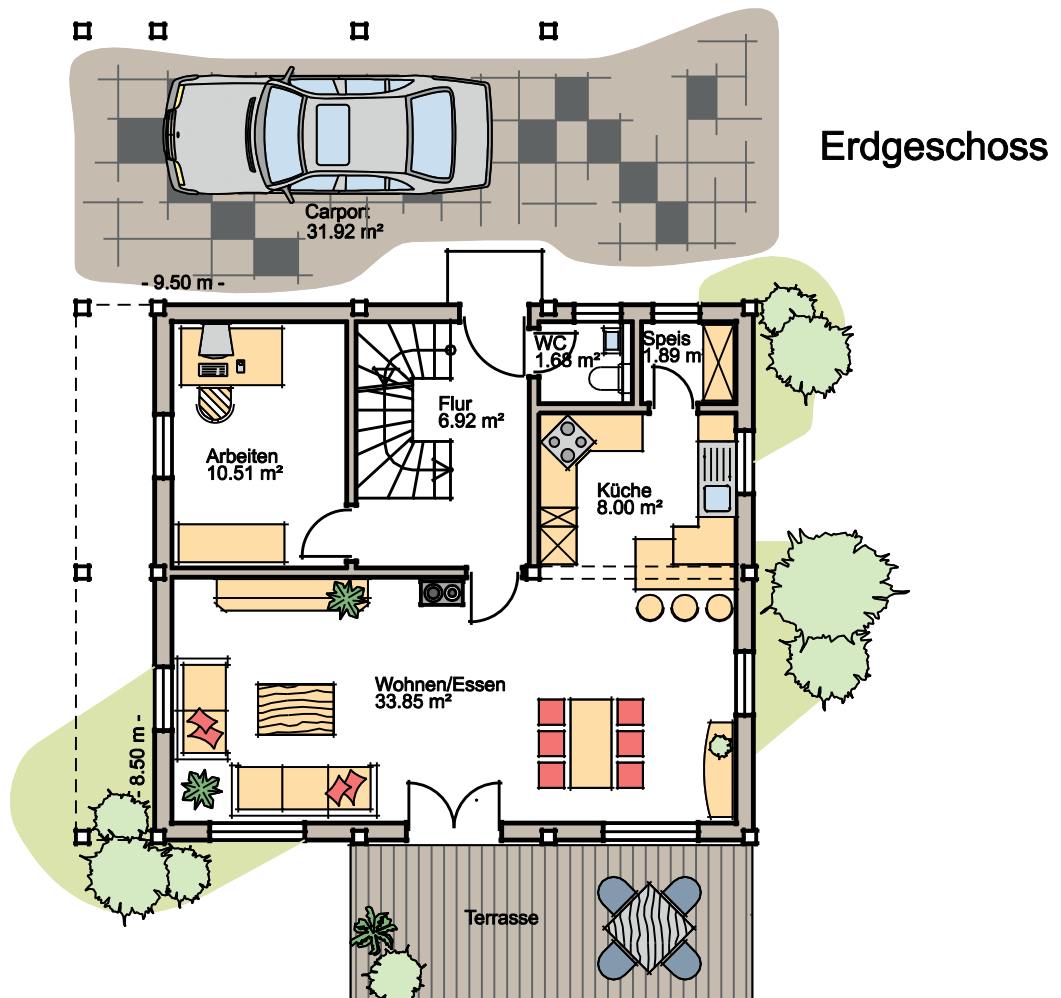

Haus Falken

Wohnfläche EG	ca. 63 m ²	überbaute Fläche	ca. 125 m ²
Wohnfläche DG (bei DN 30° und KN 1.20 m)	ca. 51 m ²		
<hr/>			
Wohnfläche gesamt	ca. 114 m ²		